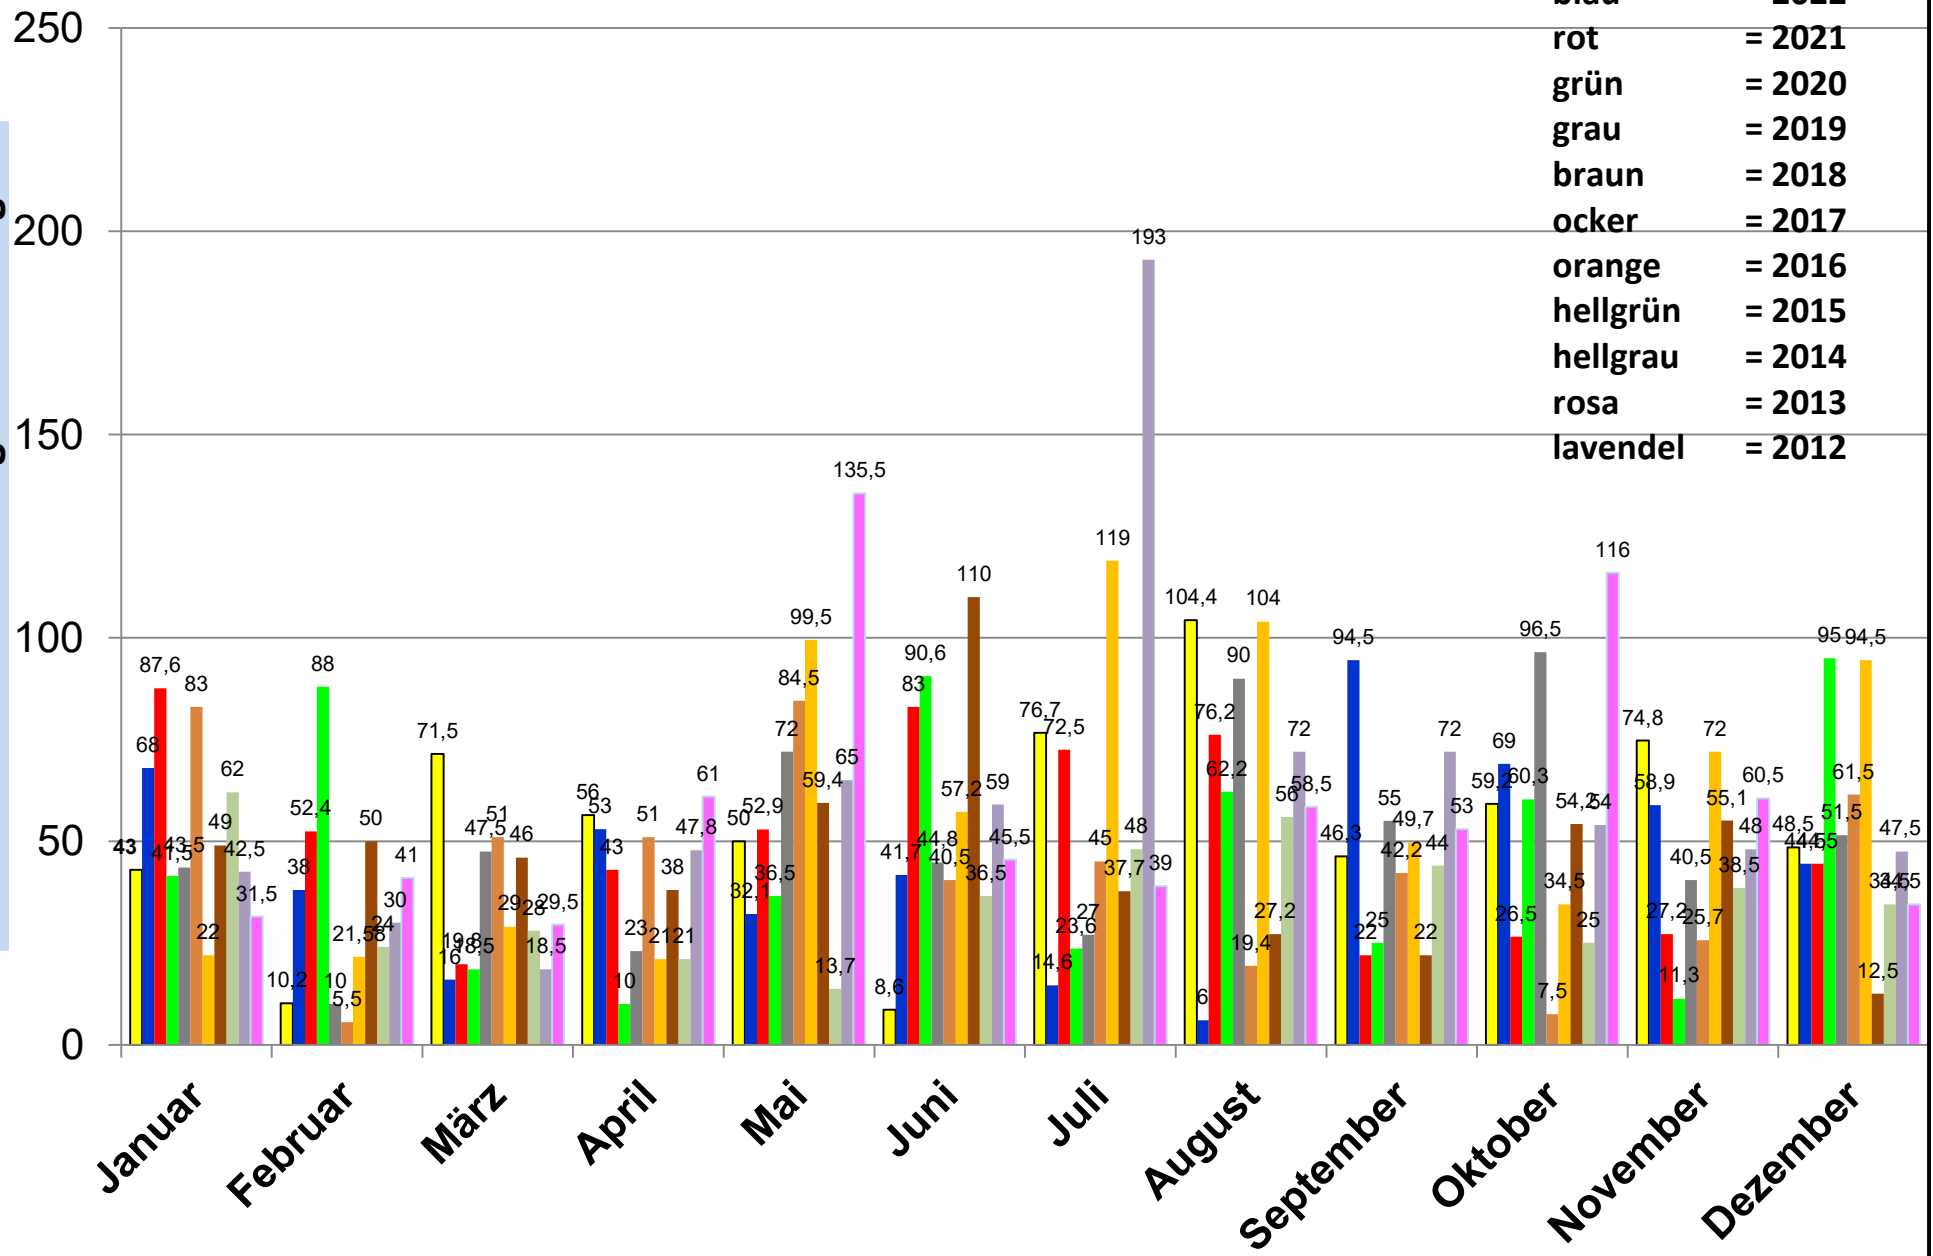

Niederschlagsmenge

- gelb = 2023
- blau = 2022
- rot = 2021
- grün = 2020
- grau = 2019
- braun = 2018
- ocker = 2017
- orange = 2016
- hellgrün = 2015
- hellgrau = 2014
- rosa = 2013
- lavendel = 2012

* Schnee

Summe aktuelles Jahr 649,6