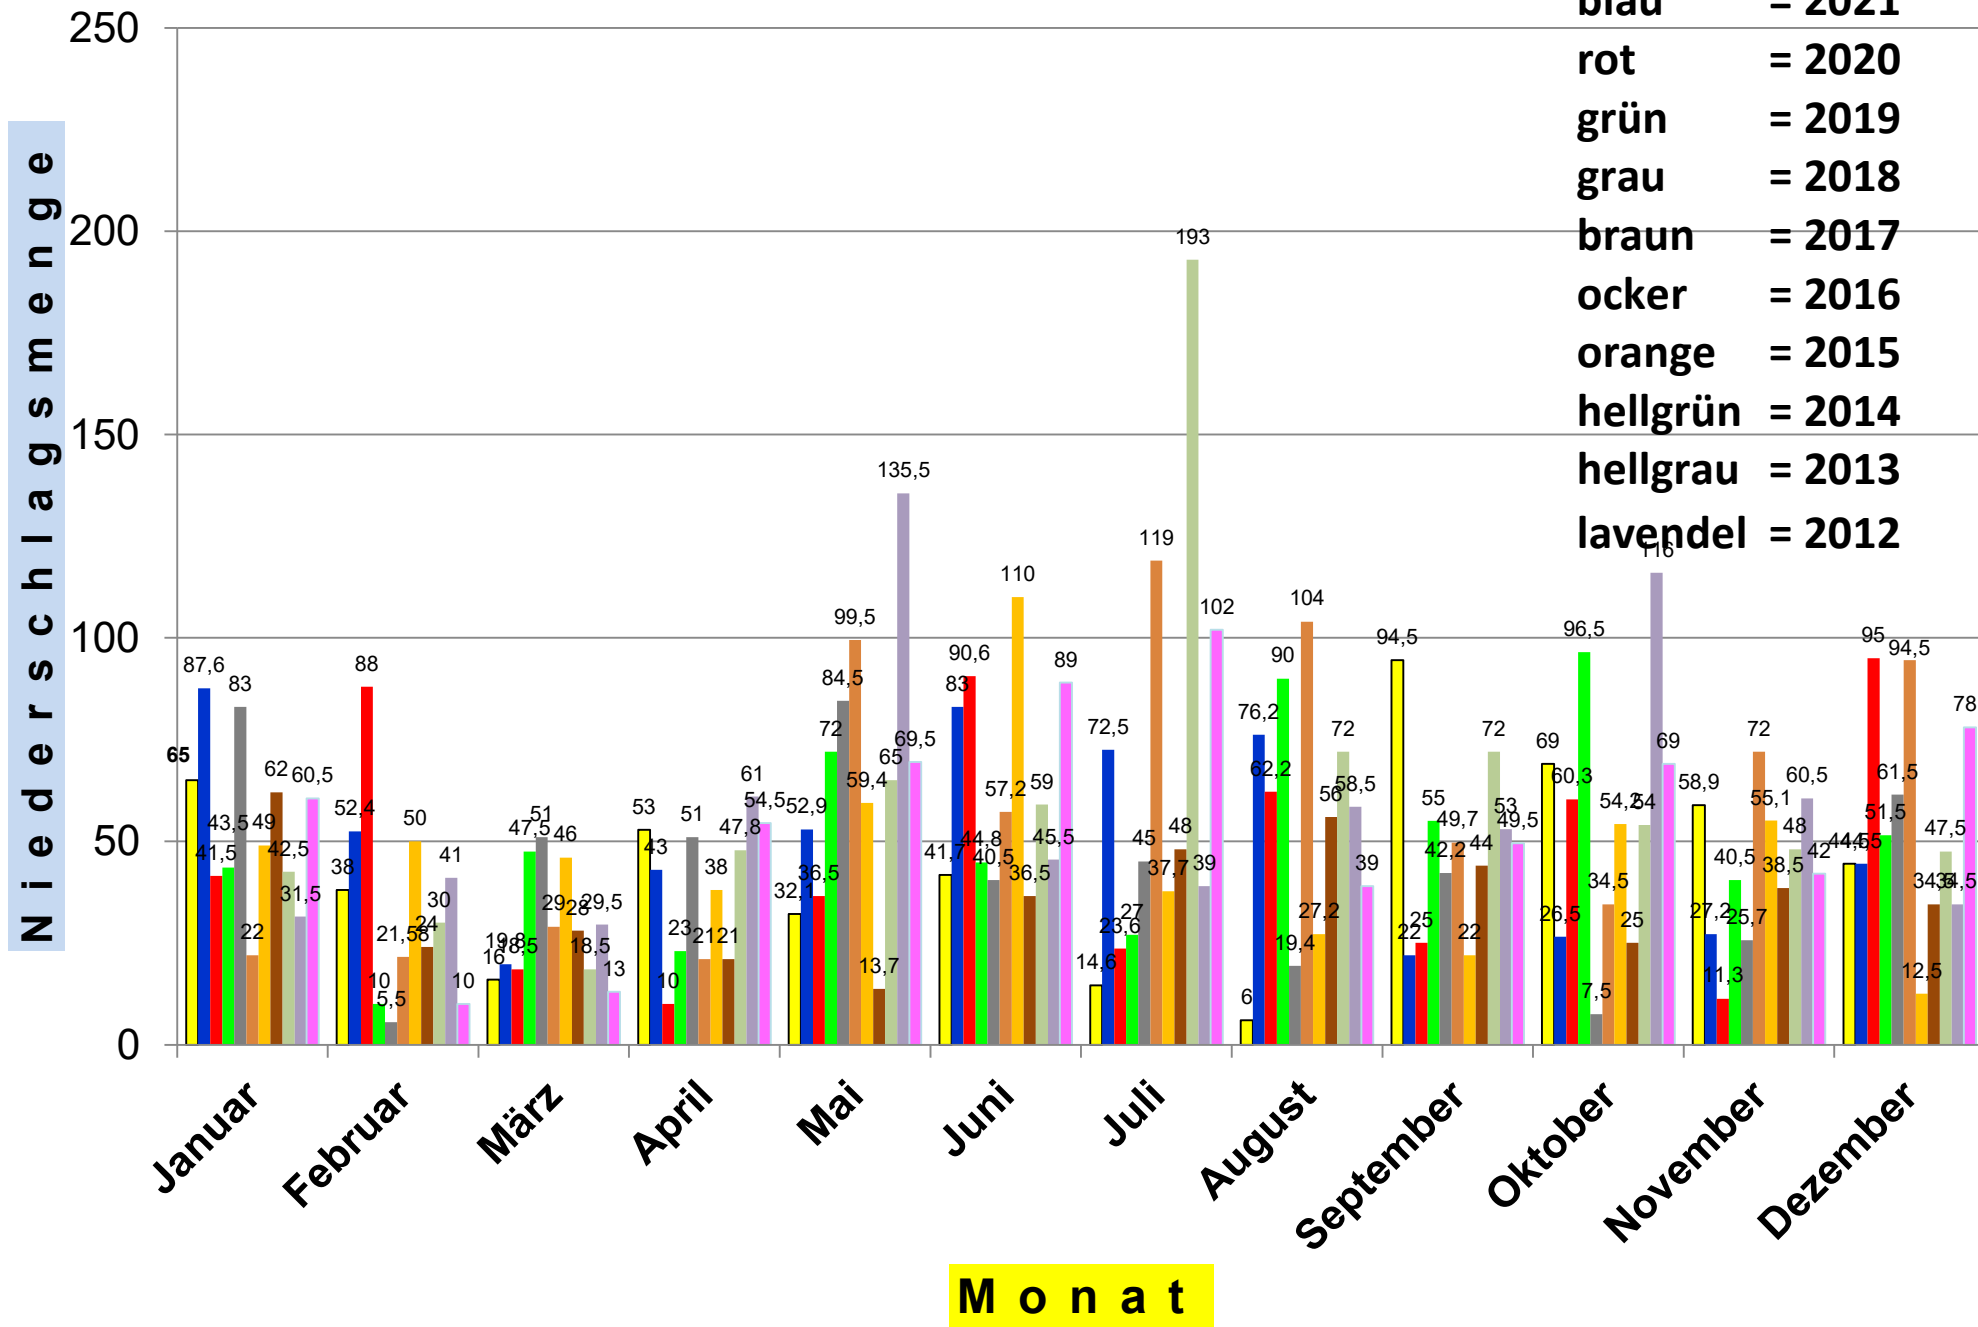

gelb = 2022
blau = 2021
rot = 2020
grün = 2019
grau = 2018
braun = 2017
ocker = 2016
orange = 2015
hellgrün = 2014
hellgrau = 2013
lila = 2012

2022	Januar		Februar		März		April		Mai		Juni		Juli		August		September		Oktober		November		Dezember	
1	Sa		Di	1	Di		Fr*	12	So		Mi		Fr		Mo		Do		Sa	10,5	Di	2	Do	2,8
2	So		Mi		Mi		Sa*		Mo		Do		Sa	2,5	Di		Fr		So		Mi		Fr	
3	Mo	2	Do		Do		So		Di		Fr	5	So		Mi		Sa		Mo		Do	5	Sa	
4	Di	29	Fr	2	Fr		Mo		Mi	2,1	Sa		Mo		Do	6	So		Di		Fr	1,7	So	
5	Mi		Sa		Sa		Di	1	Do		So	1	Di		Fr		Mo		Mi		Sa		Mo	2
6	Do		So	9	So		Mi		Fr		Mo		Mi		Sa		Di		Do		So		Di	
7	Fr		Mo		Mo		Do	4	Sa		Di	2	Do	0,5	So		Mi	8	Fr		Mo		Mi	
8	Sa	24	Di	1	Di		Fr	11	So		Mi	3	Fr		Mo		Do	17	Sa		Di		Do	
9	So	2	Mi		Mi		Sa		Mo		Do		Sa	1,6	Di		Fr	2	So		Mi	4,2	Fr	
10	Mo		Do	6	Do		So		Di		Fr		So		Mi		Sa	11	Mo		Do		Sa	
11	Di		Fr		Fr		Mo		Mi		Sa		Mo		Do		So		Di		Fr		So	
12	Mi		Sa		Sa		Di		Do		So		Di		Fr		Mo		Mi		Sa		Mo	
13	Do		So		So		Mi		Fr		Mo		Mi		Sa		Di	28,5	Do		So		Di	
14	Fr		Mo		Mo		Do		Sa		Di		Do		So		Mi		Fr		Mo		Mi	
15	Sa		Di		Di	15	Fr		So		Mi		Fr		Mo		Do		Sa	6	Di		Do	
16	So		Mi		Mi		Sa		Mo	10	Do		Sa		Di		Fr		So	3	Mi	4	Fr	
17	Mo		Do	4	Do		So		Di		Fr		So		Mi		Sa	3	Mo		Do	8	Sa	
18	Di		Fr	3	Fr		Mo		Mi		Sa		Mo		Do		So	8,5	Di	27	Fr	4	So	
19	Mi		Sa		Sa		Di		Do	15,5	So		Di		Fr		Mo	0,5	Mi		Sa		Mo	
20	Do		So	8	So		Mi		Fr		Mo	2	Mi		Sa		Di		Do		So	13	Di	
21	Fr		Mo	1	Mo		Do		Sa		Di		Do	7	So		Mi		Fr	9	Mo	7	Mi	12,2
22	Sa	1	Di		Di		Fr		So		Mi		Fr		Mo		Do		Sa	9	Di		Do	7,0
23	So		Mi		Mi		Sa		Mo		Do	1,2	Sa		Di		Fr		So	4	Mi		Fr	
24	Mo		Do	2	Do		So		Di	4,5	Fr	21	So		Mi		Sa	9	Mo		Do	3	Sa	13,5
25	Di		Fr	1	Fr		Mo	2,8	Mi		Sa		Mo		Do		So		Di		Fr		So	
26	Mi		Sa		Sa		Di	19	Do		So		Di	3	Fr		Mo		Mi	0,5	Sa		Mo	4,2
27	Do	2	So		So		Mi		Fr		Mo	6,5	Mi		Sa		Di	7	Do		So		Di	
28	Fr		Mo		Mo		Do		Sa		Di		Do		So		Mi		Fr		Mo		Mi	
29	Sa	4			Di		Fr		So		Mi		Fr		Mo		Do		Sa		Di	5	Do	1,0
30	So				Mi	1	Sa	3	Mo		Do		Sa		Di		Fr		So		Mi	2	Fr	1,8
31	Mo	1			Do				Di				So		Mi				Mo				Sa	
		65		38		16		53		32,1		41,7		14,6		6		94,5		69		58,9		44,5